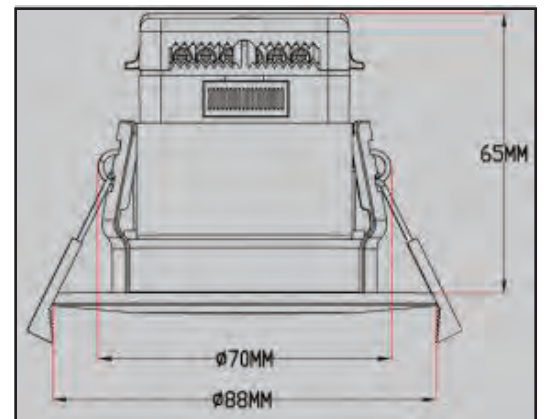

Spot Encastrable Led Dimmable IP65

**Montage en Parallèle
Installation Facile**

Caractéristiques Techniques

- **Protection IP** : IP65
- **Puissance** : 8W
- **Sélecteur Couleurs** : 3000K/4000K/6000K
- **Angle de diffusion** : 60°
- **Luminosité** : 112lm/W soit 896lm
- **CRI** : > 80
- **Durée de vie** : 50.000 heures
- **Résistance au feu** : de 30 à 90 mns
- **PF** : > 0.85
- **Couleur anneau** : Alu et Blanc
- **Perçage** : \varnothing 70-75 mm
- **Tension** : 220-240V